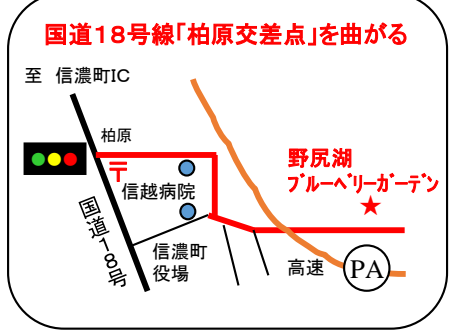

# 野尻湖ブルーベリーガーデンへの道順(斑尾高原、赤倉温泉から車で20分)

野尻湖ブルーベリーガーデン  
住所:長野県上水内郡信濃町富濃4140-2

★ナビの設定は、住所または下記電話番号  
電話番号: 026-255-2488  
注:上記電話番号は2年前に廃止されていますので  
新しいナビには登録されていないかも?

★お車で越しの場合で迷われたときは、……  
信濃町立「信越病院」をナビ設定して下さい。(車でお迎えに行きます。)