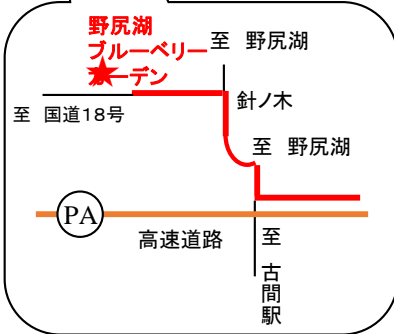

# 野尻湖ブルーベリーガーデンへの道順(斑尾高原、赤倉温泉から車で20分)

野尻湖ブルーベリーガーデン  
住所:長野県上水内郡信濃町富濃4140-2

★ナビの設定は、住所または下記電話番号  
電話番号: 026-255-2488  
注:上記電話番号は2年前に廃止されていますので  
新しいナビには登録されていないかも?

★お車で越しの場合で迷われたときは、……  
信濃町立「信越病院」をナビ設定して下さい。(車でお迎えに行きます。)

信越病院 電話番号 026-255-3100  
信越病院 住所 長野県上水内郡信濃町大字柏原380

当方の連絡先は……携帯電話 090-3709-8733