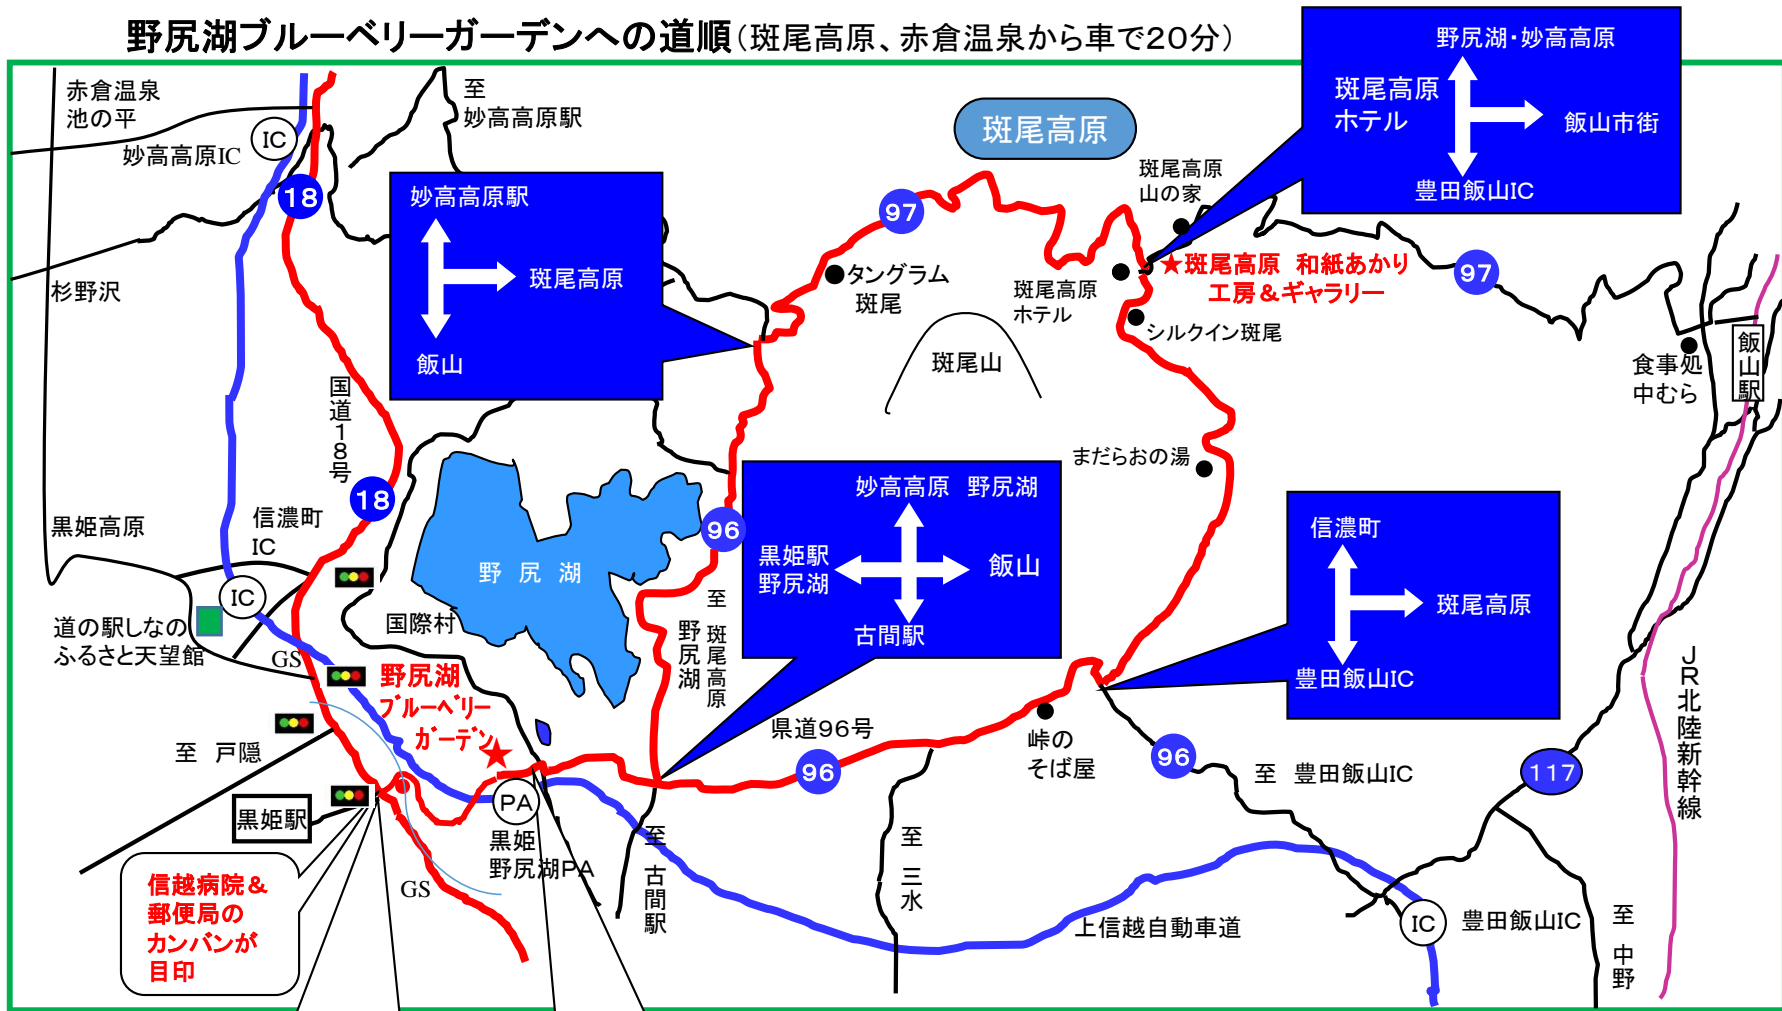

# 野尻湖ブルーベリーガーデンへの道順(斑尾高原、赤倉温泉から車で20分)

野尻湖ブルーベリーガーデン  
住所:長野県上水内郡信濃町富濃4140-2

★ナビの設定は、住所または下記電話番号  
電話番号: 026-255-2488  
注:上記電話番号は2年前に廃止されていますので  
新しいナビには登録されていないかも?

★お車で越しの場合で迷われたときは、……  
信濃町立「信越病院」をナビ設定して下さい。(車でお迎えに行きます。)

信越病院 電話番号 026-255-3100  
信越病院 住所 長野県上水内郡信濃町大字柏原380

当方の連絡先は……携帯電話 090-3709-8733